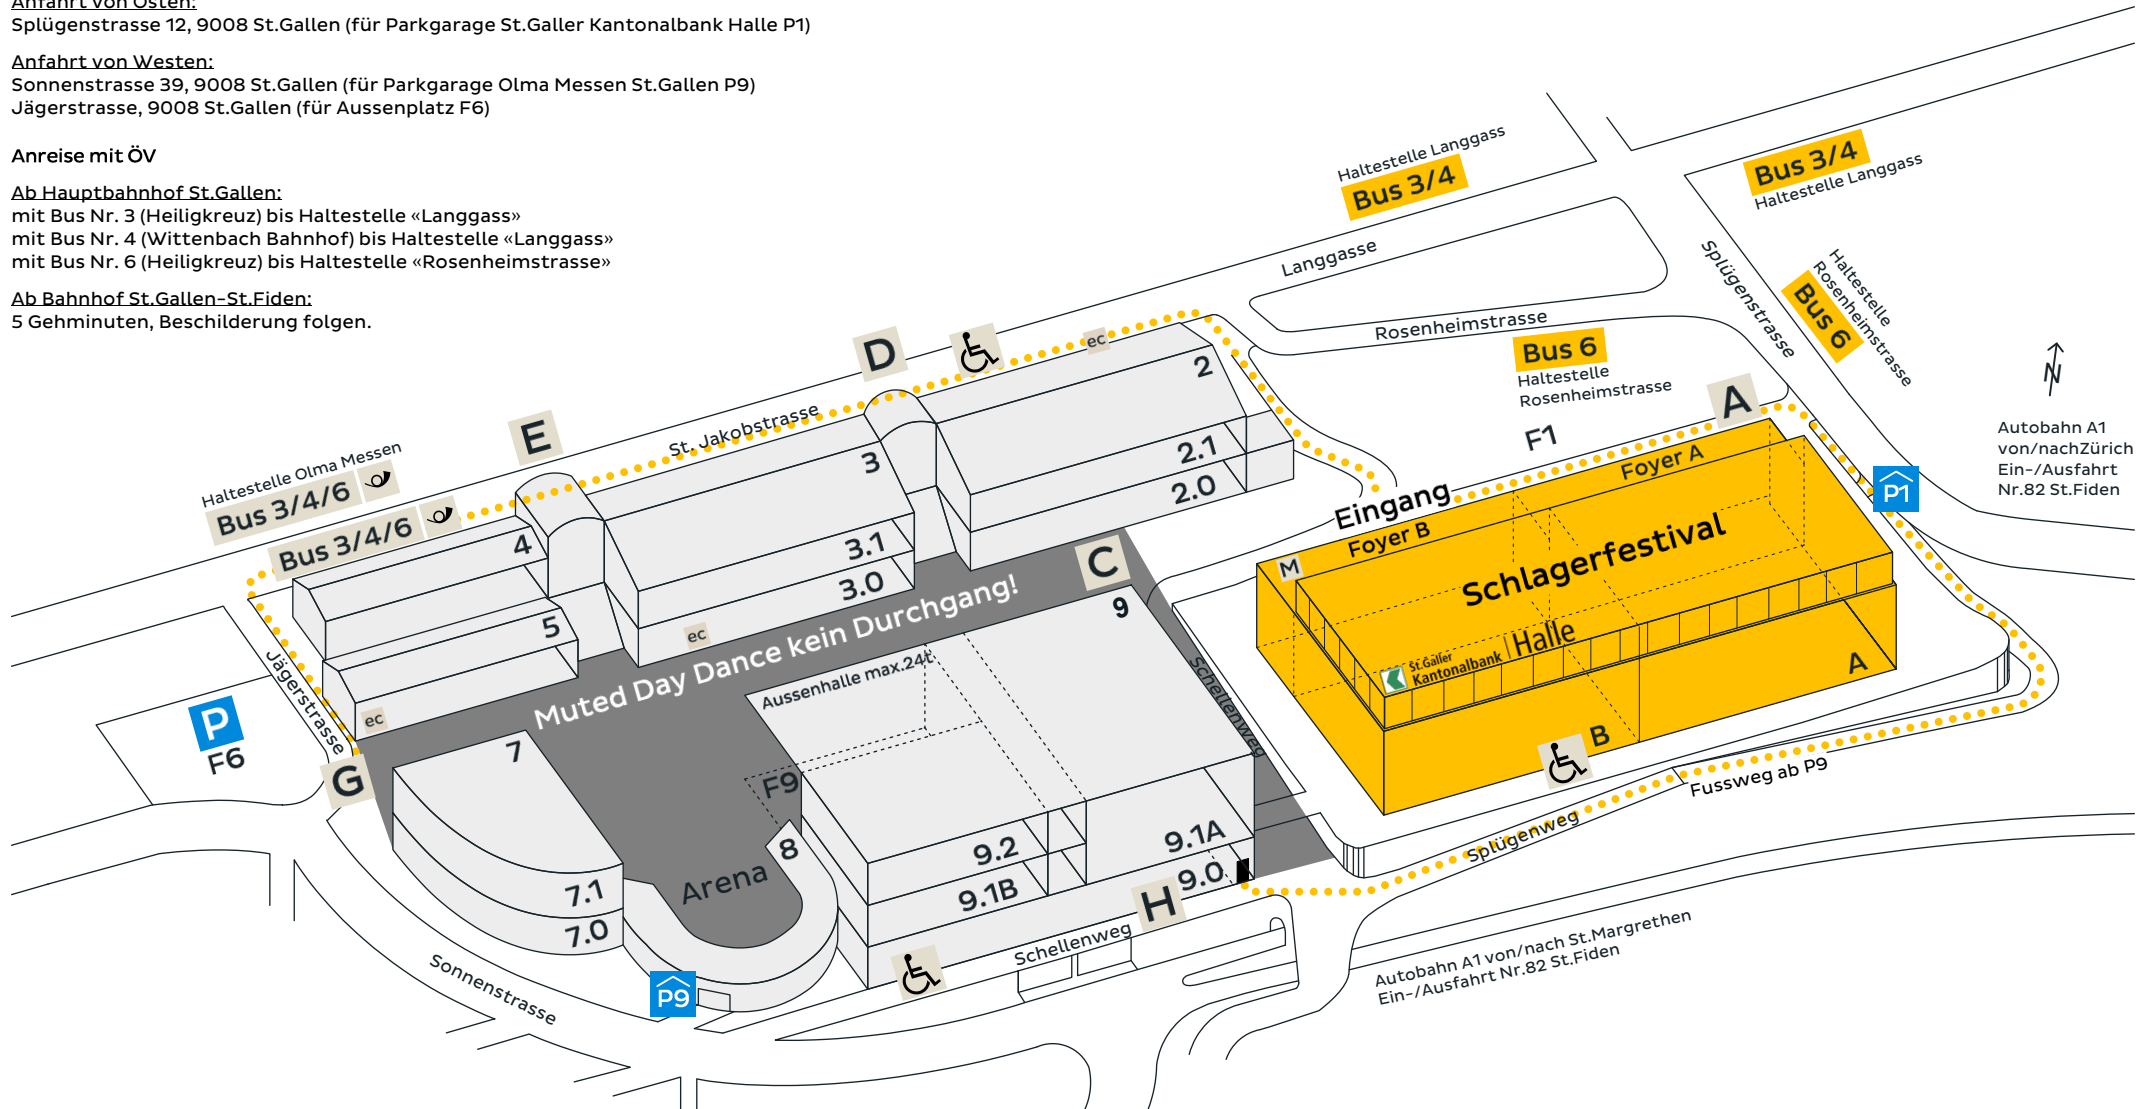

### Ab Hauptbahnhof St.Gallen:

mit Bus Nr. 3 (Heiligkreuz) bis Haltestelle «Langgass»

mit Bus Nr. 4 (Wittenbach Bahnhof) bis Haltestelle «Langgass»

mit Bus Nr. 6 (Heiligkreuz) bis Haltestelle «Rosenheimstrasse»

### Ab Bahnhof St.Gallen-St.Fiden:

5 Gehminuten, Beschilderung folgen.

- |               |                                     |
|---------------|-------------------------------------|
| SGKB-9 Hallen | M Büro Olma Messen im 2.OG          |
| 8 Arena       | ec Bancomat                         |
| F Freigelände | Bus Haltestelle <i>st.gallerbus</i> |
| P Parking     | Postauto Haltestelle Postauto       |
| A-H Eingänge  | barrierefreie Parkplätze            |